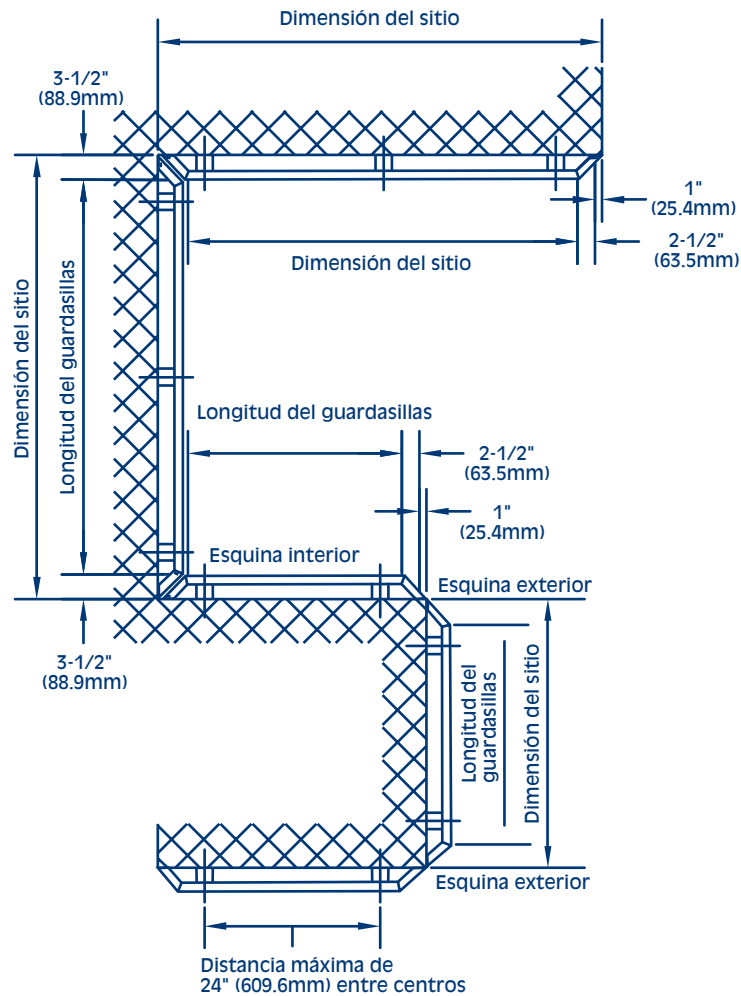

Sistemas de protección de paredes Koroseal Guardasillas Bellagard® Instrucciones de instalación

KOROGARD®
WALL PROTECTION SYSTEMS

800-628-0449 • www.korogard.com • Division 10 26 00