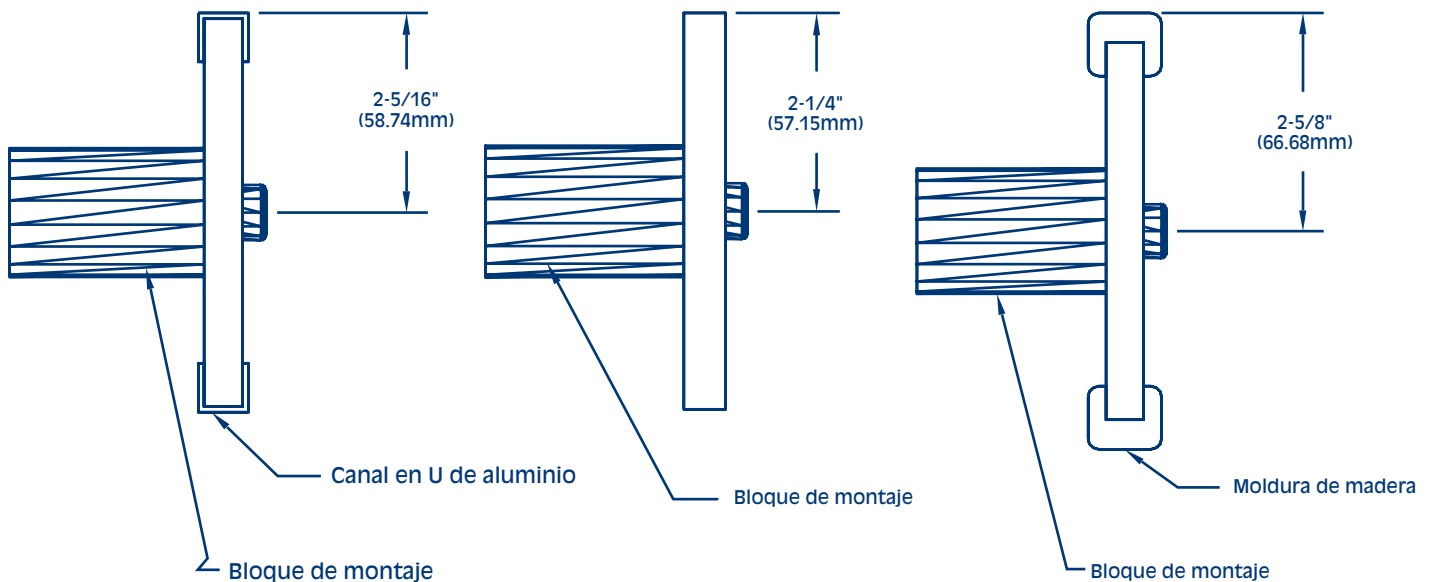

### Instrucciones de instalación

Página No. 1

**Requisitos de calificación del instalador:** Solamente las personas experimentadas en realizar trabajos con productos de madera fina terminada deben participar en la instalación de los guardasillas **BELLAGARD®**.

**Equipos de instalación recomendados:** Cinta métrica, nivel, cordel entizado, taladro, brocas, destornillador, marcador deble, paño de limpiar, accesorios de fijación adecuados grandes de 1/4" (6.35 mm) x 5" (127 mm) y pegamentos (Para madera/PVC/"Super").

1. El guardasillas **BELLAGARD** se suministra en secciones conformadas en la fábrica según la lista de corte provista. Cada una de las secciones provistas está marcada con un identificador único de acuerdo con el identificador asignado por la lista de corte. Se incluye como referencia una copia de esta lista exacta con el envío del producto.
2. De acuerdo con los planos arquitectónicos y las especificaciones, sitúe e instale las secciones de los guardasillas **BELLAGARD** de acuerdo con el plano de ubicación de los pasamanos a que se hace referencia y en coordinación con la lista de corte. En los casos que se requieran y se suministren, se deberán utilizar los planos de taller **KOROSEAL** de manera adecuada.
3. Organice el trabajo a realizar, incluyendo todas las piezas, a lo largo de la base del sustrato (pared). Compruebe que el material no se haya dañado durante la transportación y/o la manipulación en el sitio de montaje.
4. Trace una línea en la posición adecuada, con un cordel entizado, a lo largo de la pared para garantizar que el montaje quede correctamente nivelado. Debe calcularse la altura de la línea de tiza para que quede en la línea de centro de los bloques de montaje y los accesorios de fijación a la pared.

**NOTA:** Es posible que la línea de tiza y las marcas de referencia puedan verse después de realizada la instalación y que sea necesario quitarlas durante la limpieza.